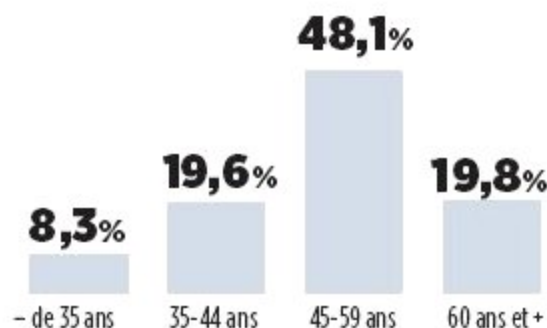

Les adhérentes et les adhérents

Nombre d'adhérents au 31 décembre 2023 certifié par les commissaires aux comptes.

634 278

travailleuses et travailleurs font de la CFTD le premier syndicat français en nombre d'adhésions.

51,67%
sont des femmes

48,33%
sont des hommes

La tranche d'âge de 4,2% des adhérents n'est pas identifiée.

RÉPARTITION SELON LEUR RÉGION D'APPARTENANCE...

... ET SELON LEUR FÉDÉRATION D'APPARTENANCE